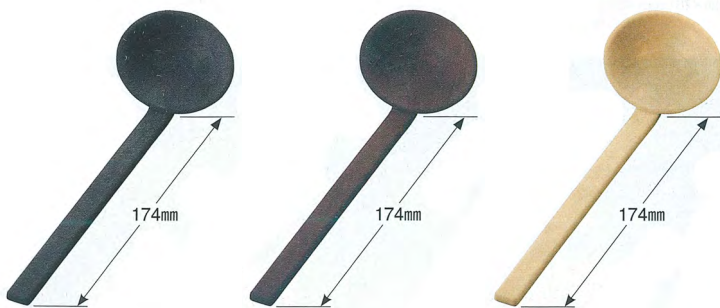

Z-1-58-22 33 x 24cm
Z-1-58-23 35.7 x 25.6cm
Z-1-58-24 37 x 29cm

Z-1-62-23 36 x 28.2cm
Z-1-62-25 42.6 x 33.3cm

Z-1-58-25 39.2 x 28.2cm
Z-1-58-26 42.5 x 30.3cm
Z-1-58-27 45.4 x 31.6cm
Z-1-58-28 48.2 x 33cm

Z-1-88-6 39 x 29cm
Z-1-88-7 42 x 31cm
Z-1-88-8 45 x 33cm

Z-1-90-2 32.9 x 32.9cm

Z-1-90-8 38.9 x 29.1cm
Z-1-90-10 45 x 33.8cm

Z-1-89-1 36.5 x 31.5cm

Z-B-3-26 D27.9

Z-B-3-27 D35.7

Z-1-232-1A
Bakelite lid

Z-1-232-1
700ml

Z-1-232-2A
Bakelite lid

Z-1-232-2
1.35L

Z-1-232-3A
Bakelite lid

Z-1-232-3
2.3L

Z-1-232-4A
Bakelite lid

Z-1-232-4
4L

Z-B-18-80
31.8 x 19cm

Z-B-18-81
34.5 x 19cm

Z-1-121-1
33 x 25.6cm

Z-1-120-11
27.1 x 16.6cm

Z-B-16-44
36.3 x 20.7

Z-H-71-78
174mm

Z-H-71-79
174mm

Z-H-71-80
174mm

Z-B-16-47
33.3 x 20.5cm

Z-B-16-48
36.3 x 20.7cm