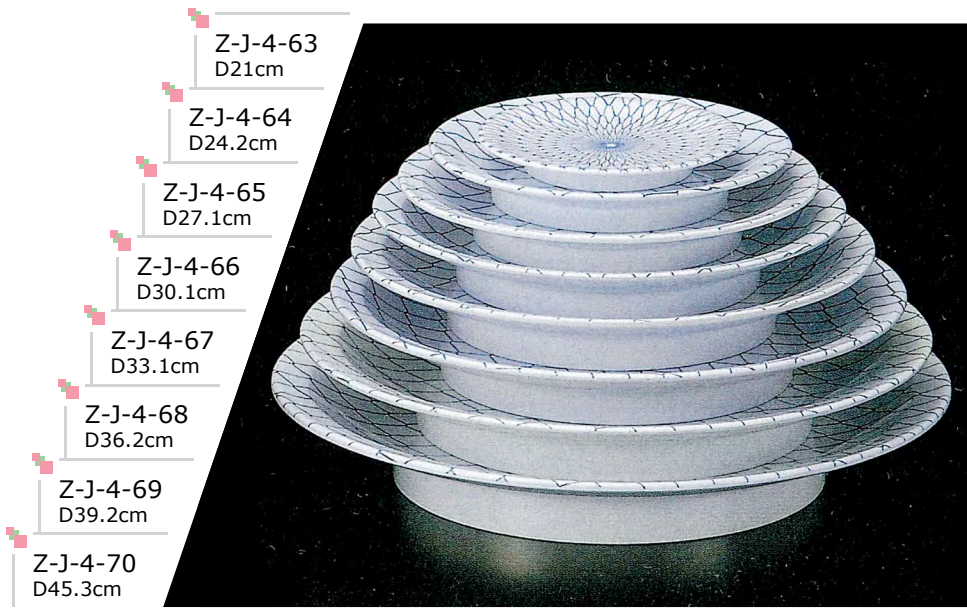

Z-1-58-22 33 x 24cm
Z-1-58-23 35.7 x 25.6cm
Z-1-58-24 37 x 29cm

Z-1-62-23 36 x 28.2cm
Z-1-62-25 42.6 x 33.3cm

Z-1-58-25 39.2 x 28.2cm
Z-1-58-26 42.5 x 30.3cm
Z-1-58-27 45.4 x 31.6cm
Z-1-58-28 48.2 x 33cm

Z-1-88-6 39 x 29cm
Z-1-88-7 42 x 31cm
Z-1-88-8 45 x 33cm

Z-1-90-2 32.9 x 32.9cm

Z-1-90-8 38.9 x 29.1cm
Z-1-90-10 45 x 33.8cm

Z-1-89-1 36.5 x 31.5cm

Z-B-3-26 D27.9

Z-B-3-27 D35.7

Z-1-232-1A
Bakelite lid

Z-1-232-1
700ml

Z-1-232-2A
Bakelite lid

Z-1-232-2
1.35L

Z-1-232-3A
Bakelite lid

Z-1-232-3
2.3L

Z-1-232-4A
Bakelite lid

Z-1-232-4
4L

Z-B-18-80
31.8 x 19cm

Z-B-18-81
34.5 x 19cm

Z-1-121-1
33 x 25.6cm

Z-1-120-11
27.1 x 16.6cm

Z-B-16-44
36.3 x 20.7

Z-H-71-78
174mm

Z-H-71-79
174mm

Z-H-71-80
174mm

Z-B-16-47
33.3 x 20.5cm

Z-B-16-48
36.3 x 20.7cm